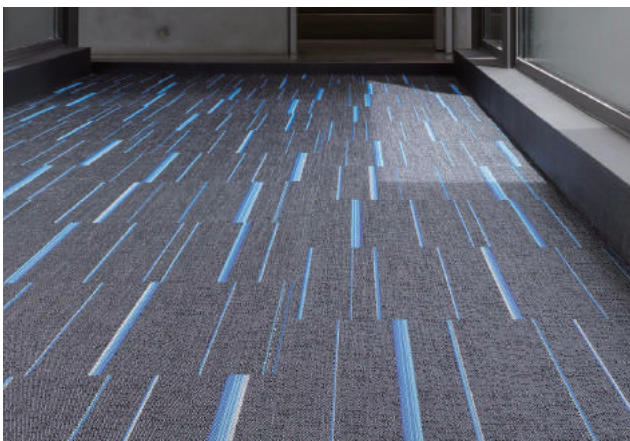

### 製品特徴

- ①ガラス繊維を芯とした繊維の織物を表面材としており、優れた寸法安定性・耐久性があります。
- ②ガラス繊維にコーティングする塩ビは、1本の糸に2色をコーティングすることで、色に深みを与えています。
- ③ジャカード織を採用することで、平織調から柄物まで、豊かな表情をお選びいただけます。

Magnetite 施工イメージ

Magnetite GREY 生地イメージ

Eclipse 施工イメージ

Eclipse BLUE 生地イメージ

「HT FLOOR 2tec2」  
塩ビ織カーペット  
商品一覧

品名	種別	上代価格 (円/㎡)
Moonrock	カーペットタイル	8,500
Coffee Bean	カーペットタイル	8,500
Juno	カーペットタイル	8,500
Moonless Night	カーペットタイル	8,500
Eclipse	カーペットタイル	8,500
Nebula	カーペットタイル	8,500
Orion	カーペットタイル	8,500
Planet	カーペットタイル	8,500
Diamond	カーペットタイル	8,500
Canyon	カーペットタイル	8,500
Iron	カーペットタイル	8,500
Lava	カーペットタイル	8,500
Chromite Grey	カーペットタイル	8,500
Obsidian Black	カーペットタイル	8,500
Magnetite Grey	カーペットタイル	8,500
Morion Brown	カーペットタイル	8,500
Moonless Night Blue	カーペットタイル	8,500
Moonless Night Orange	カーペットタイル	8,500
Moonless Night Green	カーペットタイル	8,500
Moonrock Orange	カーペットタイル	8,500
Desert	ロールカーペット	8,500
Burlwood	ロールカーペット	8,500
Limestone	ロールカーペット	8,500
Arid	ロールカーペット	8,500
Rift	ロールカーペット	8,500
Dune	ロールカーペット	8,500
Ammonite	ロールカーペット	8,500
Oyster	ロールカーペット	8,500
Steel	ロールカーペット	8,500
Sandstone	ロールカーペット	8,500